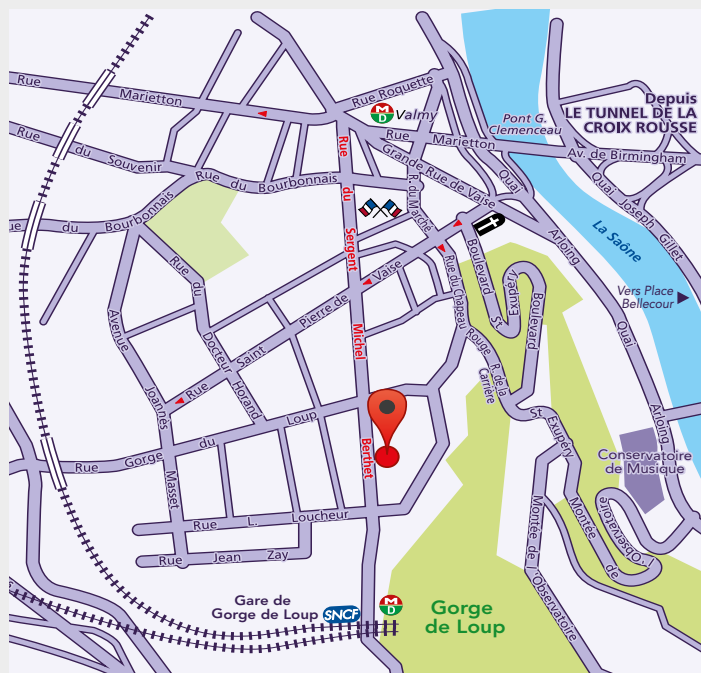

Appartements deux pièces - One bedroom apartments

Extérieur - Exterior

Information/Réservation

+33 (0)1 53 23 44 32

reservation@sejours-affaires.com

Localisation

La résidence est située au Nord-Ouest de Lyon, au centre du pôle économique de Lyon-Vaise.

La station de métro Gorge de Loup permet un accès rapide vers le Vieux Lyon et la place Bellecour.

Localisation

The residence is located Located northwest of Lyon, in the centre of the Lyon-Vaise economic hub.

The subway station offers an easy access to the Vieux Lyon and the place Bellecour.

Accès à la résidence / Access to the residence

Depuis le périphérique, sortie porte du Valvert, suivre Lyon centre.
From the circular boulevard, exit porte du Valvert, follow Lyon centre.