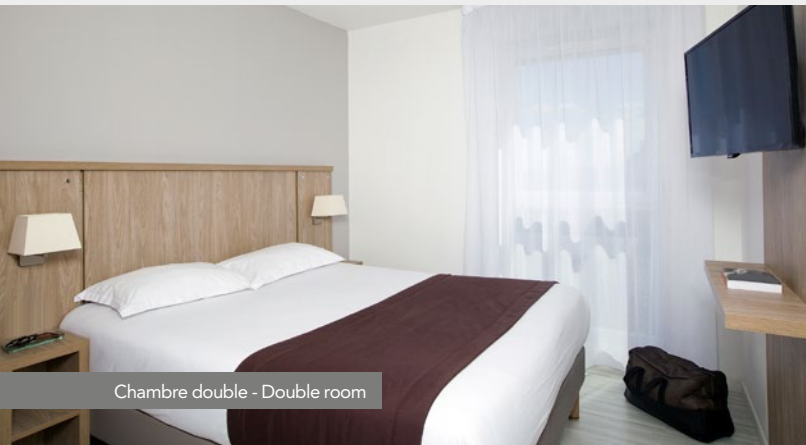

Residhome Lyon Gerland vous accueille à Lyon

Residhome Lyon Gerland welcomes you to Lyon

Chambre double - Double room

Appartement 2 pièces - One bedroom apartment

Information/Réservation

▶ **+33 (0)1 53 23 44 32** ◀

7 studios :

- Une chambre avec lit double ou deux lits simples, fauteuils, table et chaises
- Une cuisine équipée de plaques en vitrocéramique, réfrigérateur, four micro-ondes, vaisselle
- Un téléviseur écran plat
- Wifi gratuit
- Coffre-fort
- Sèche-cheveux

71 appartements deux pièces :

En complément de l'équipement du studio : un séjour avec canapé convertible.

6 appartements trois pièces :

En complément de l'équipement du deux pièces : une chambre supplémentaire avec un lit double ou deux lits simples.

7 studios:

- A room with double bed or two single beds, armchairs, table and chairs
- An equipped kitchen with ceramic hobs, refrigerator, microwave oven, dishes
- A flat screen TV
- Free Wifi
- Safe deposit Box
- Hair dryer